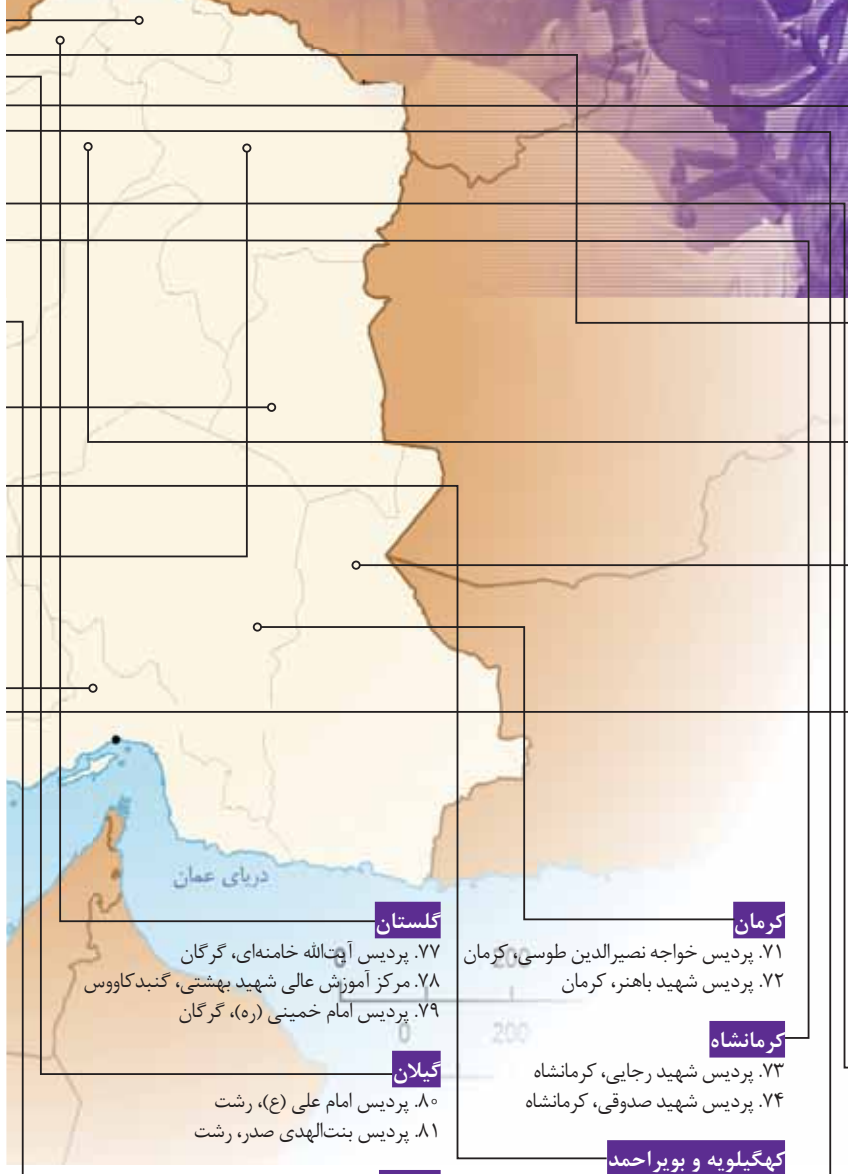

پردیس‌ها و مراکز آموزش عالی دانشگاه فرهنگیان

دانشگاه فرهنگیان ۹۸ پردیس و مرکز آموزش عالی را در سراسر کشور به شرح زیر تحت پوشش خود دارد:

زنجان

- ۵۱. پردیس شهید بهشتی، زنجان
- ۵۲. پردیس الزهرا (س)، زنجان

سمنان

کرمان

- ۸۰. پردیس خواجه نصیرالدین طوسی، کرمان
- ۸۱. پردیس شهید باهنر، کرمان

کرمانشاه

- ۸۲. پردیس شهید رجایی، کرمانشاه
- ۸۳. پردیس شهید صدوقی، کرمانشاه

کهگیلویه و بویراحمد

- ۸۴. پردیس شهید ایزدیناه، یاسوج
- ۸۵. پردیس کوثر، یاسوج

ایلام

۲۷. پردیس امام جعفر صادق (ع)، ایلام
۲۸. پردیس شهید مدرس، ایلام

بوشهر

۲۹. پردیس علامه طباطبایی، بوشهر
۳۰. پردیس بنت‌الهدی صدر، بوشهر

چهارمحال بختیاری

۳۱. پردیس بحرالعلوم، شهرکرد
۳۲. پردیس شهید باهنر، شهرکرد

مرکزی

۹۲. پردیس زینب کبری (س)، اراک
۹۳. پردیس شهید باهنر، اراک